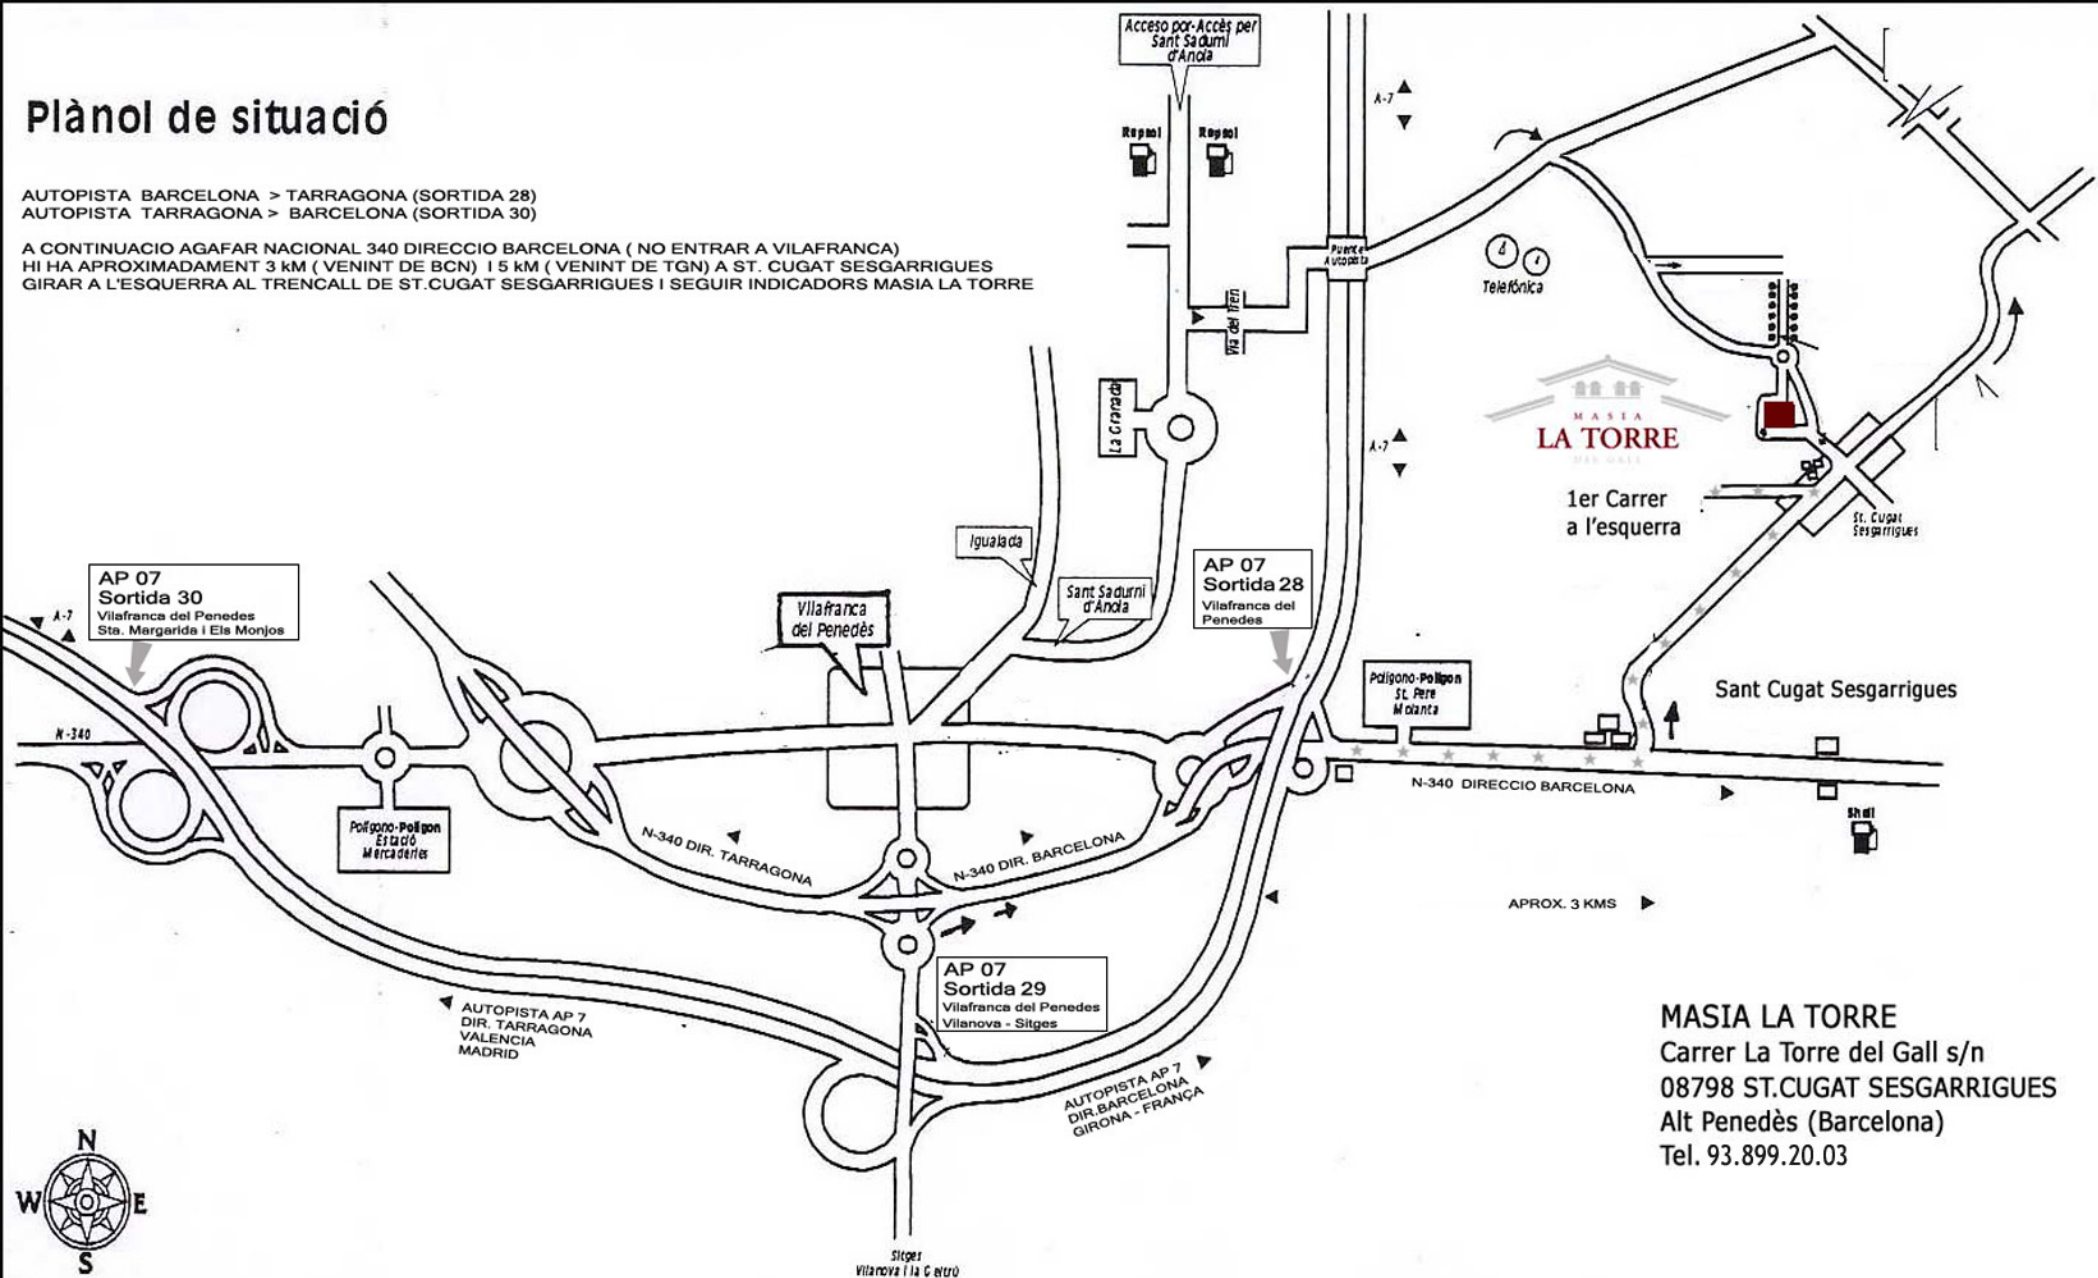

Plànol de situació

AUTOPISTA BARCELONA > TARRAGONA (SORTIDA 28)
AUTOPISTA TARRAGONA > BARCELONA (SORTIDA 30)

A CONTINUACIO AGAFAR NACIONAL 340 DIRECCIO BARCELONA (NO ENTRAR A VILAFRANCA)
HI HA APROXIMADAMENT 3 KM (VENINT DE BCN) I 5 KM (VENINT DE TGN) A ST. CUGAT SESGARRIGUES
GIRAR A L'ESQUERRA AL TRENCALL DE ST.CUGAT SESGARRIGUES I SEGUIR INDICADORS MASIA LA TORRE